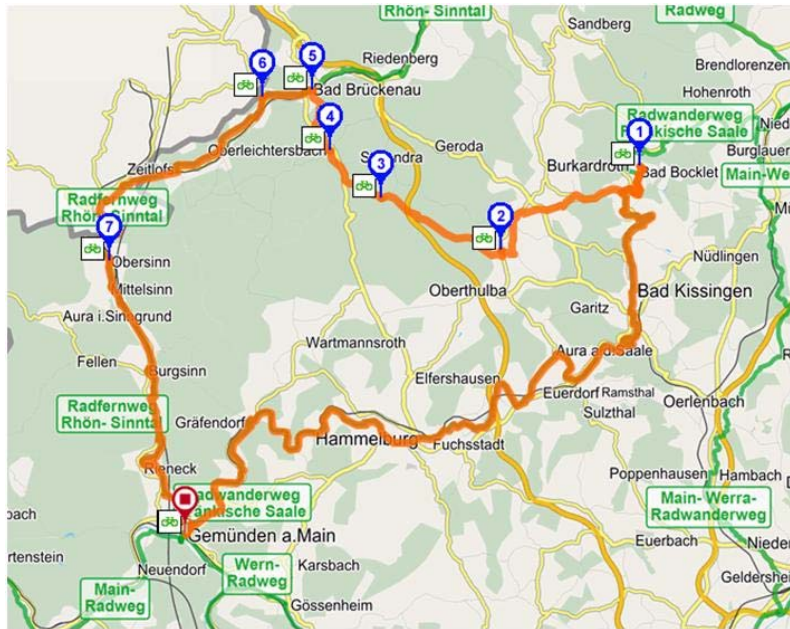

Radtour: Zwischen Spessart und Rhön am 20. - 21.09.2014

	Tagesetappen
20.09.2014	69 km
21.09.2014	81 km
Gesamt	150 km

Startpunkt

Streckenverlauf

Zwischenpunkt

Zielpunkt

leicht

mittel

schwer